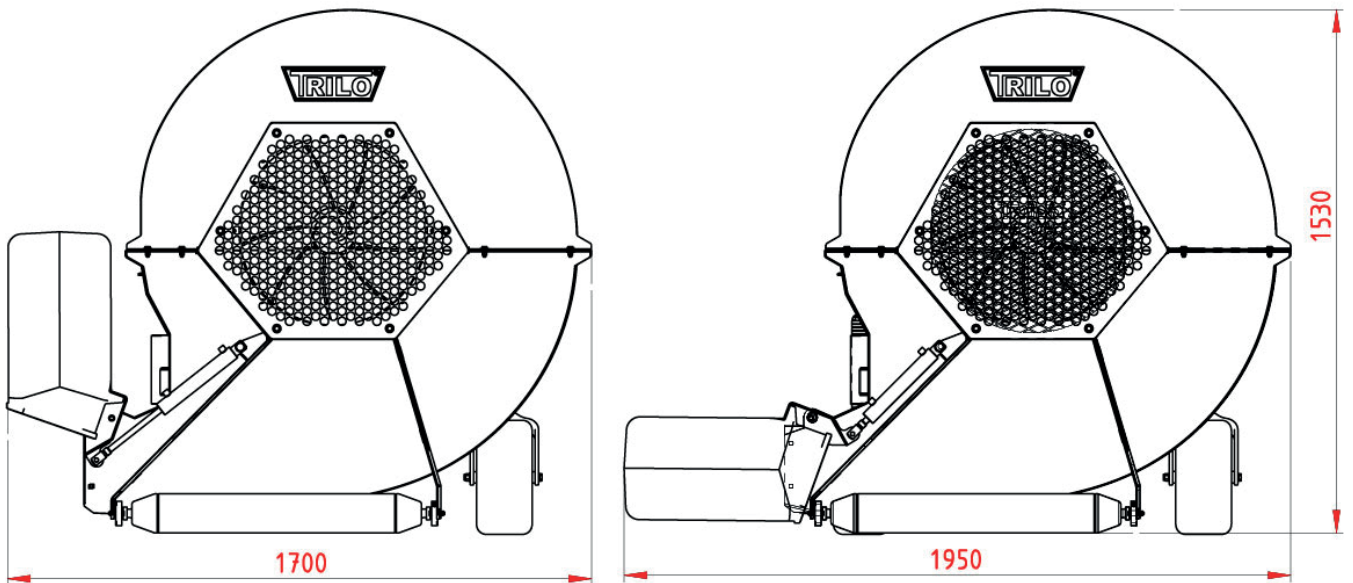

BL960 Bladblazers

Technische specificaties

Maten zijn in mm

Diameter turbine/waaierblad:	Ø 960 mm
Aantal bladen waaierblad:	9
Aftakas vermogen:	>50 pk (37 KW)
Zwenkwielen:	13x6.50-6
Aftakas-aandrijving:	540 RPM
Aandrijving:	Aftakas
Driepunts-aansluiting:	Cat I-II
Benodigde oliecapaciteit (hydrauliek) voertuig:	120 bar - 15 l/min.
Benodigde aansluitingen voor hydrauliek:	1 x dubbelwerkend
Gewicht:	405 kg
Afmeting (LxBxH):	1,42 x 1,22 x 1,68 m
Luchtcapaciteit (m ³ /min.)	385 m ³ /min.
Geluidsvermogen:	98 dB(A)
Transportmaten:	450 kg LxBxH: 158 x 177 x 168cm