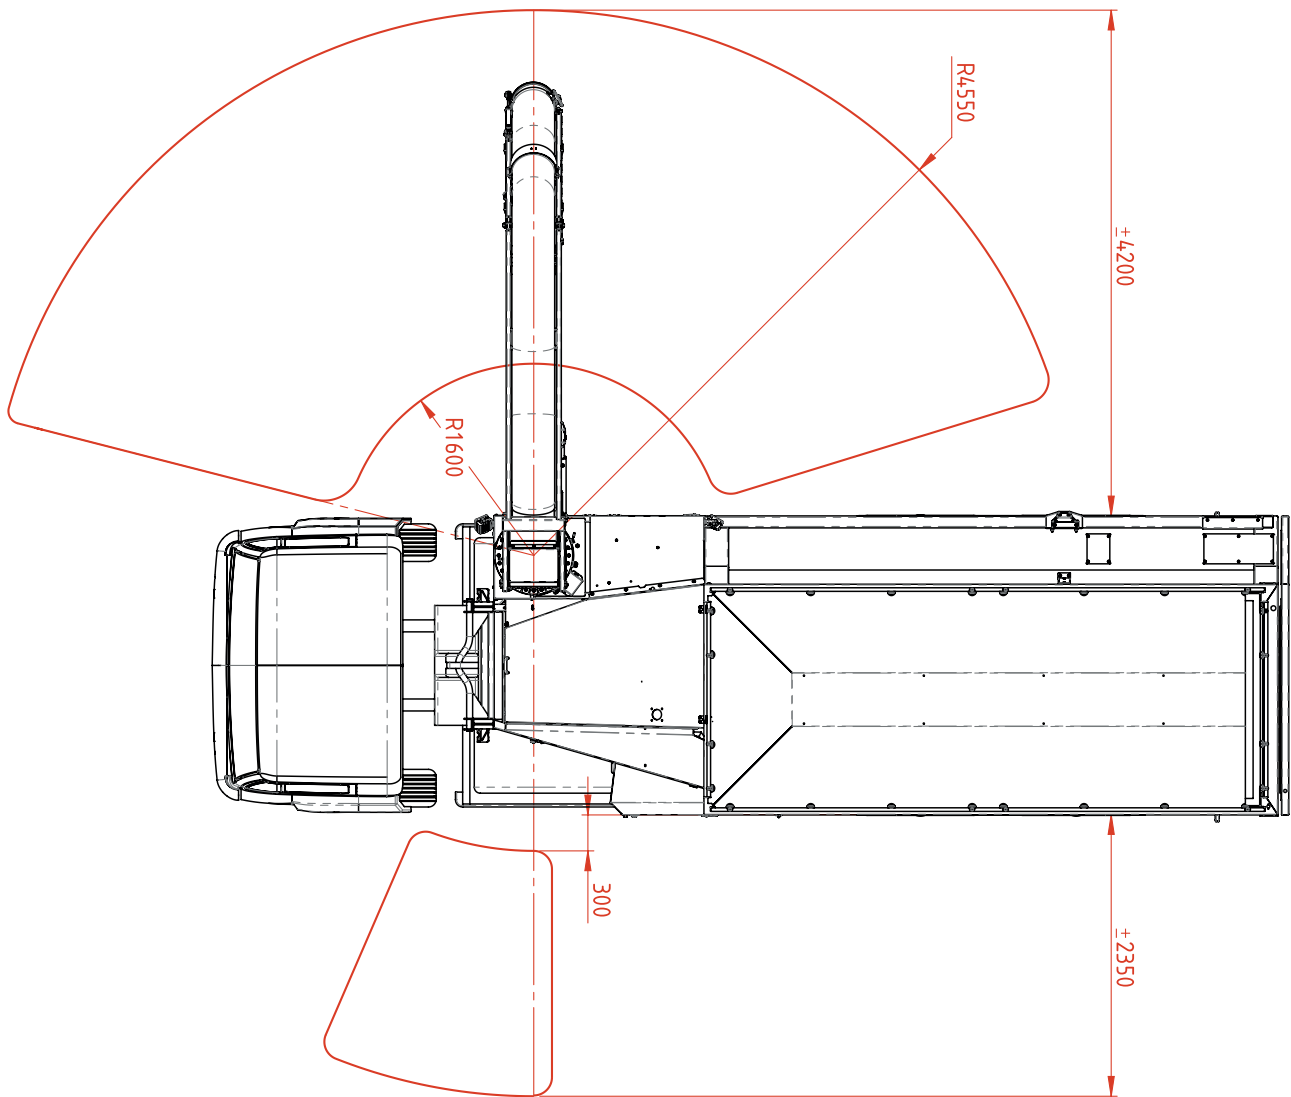

PROPRIETARY AND CONFIDENTIAL
Any reproduction in part or as a whole without
the written permission on VANMAC BV is prohibited.

Nr	Contenu [m ³]	l1*	L2	L3
4	23	6500	6943	4756
5	26	7000	7443	5256

* DIN dimensions (DIN 30722)

Collecte mobile de grandes quantités de feuilles mortes et de débris

Conduire: Moteur 4 cylindres diesel Hatz (Stage 5)

Volumes de chargement disponibles : 23 et 26 m³

Portée du tuyau d'aspiration : 4200 mm

Commande : radio

Fixation sur le véhicule : système de crochet de levage et levage par câble

Vanmac BV
Astronaut 40
3824 MJ AMERSFOORT
the Netherlands

Tolerances unless stated:
ISO 2768-mK
Precision Casting:
ISO 8062-3 DCTG-8
Sheet-Metal Bending:
ISO 2768-cL