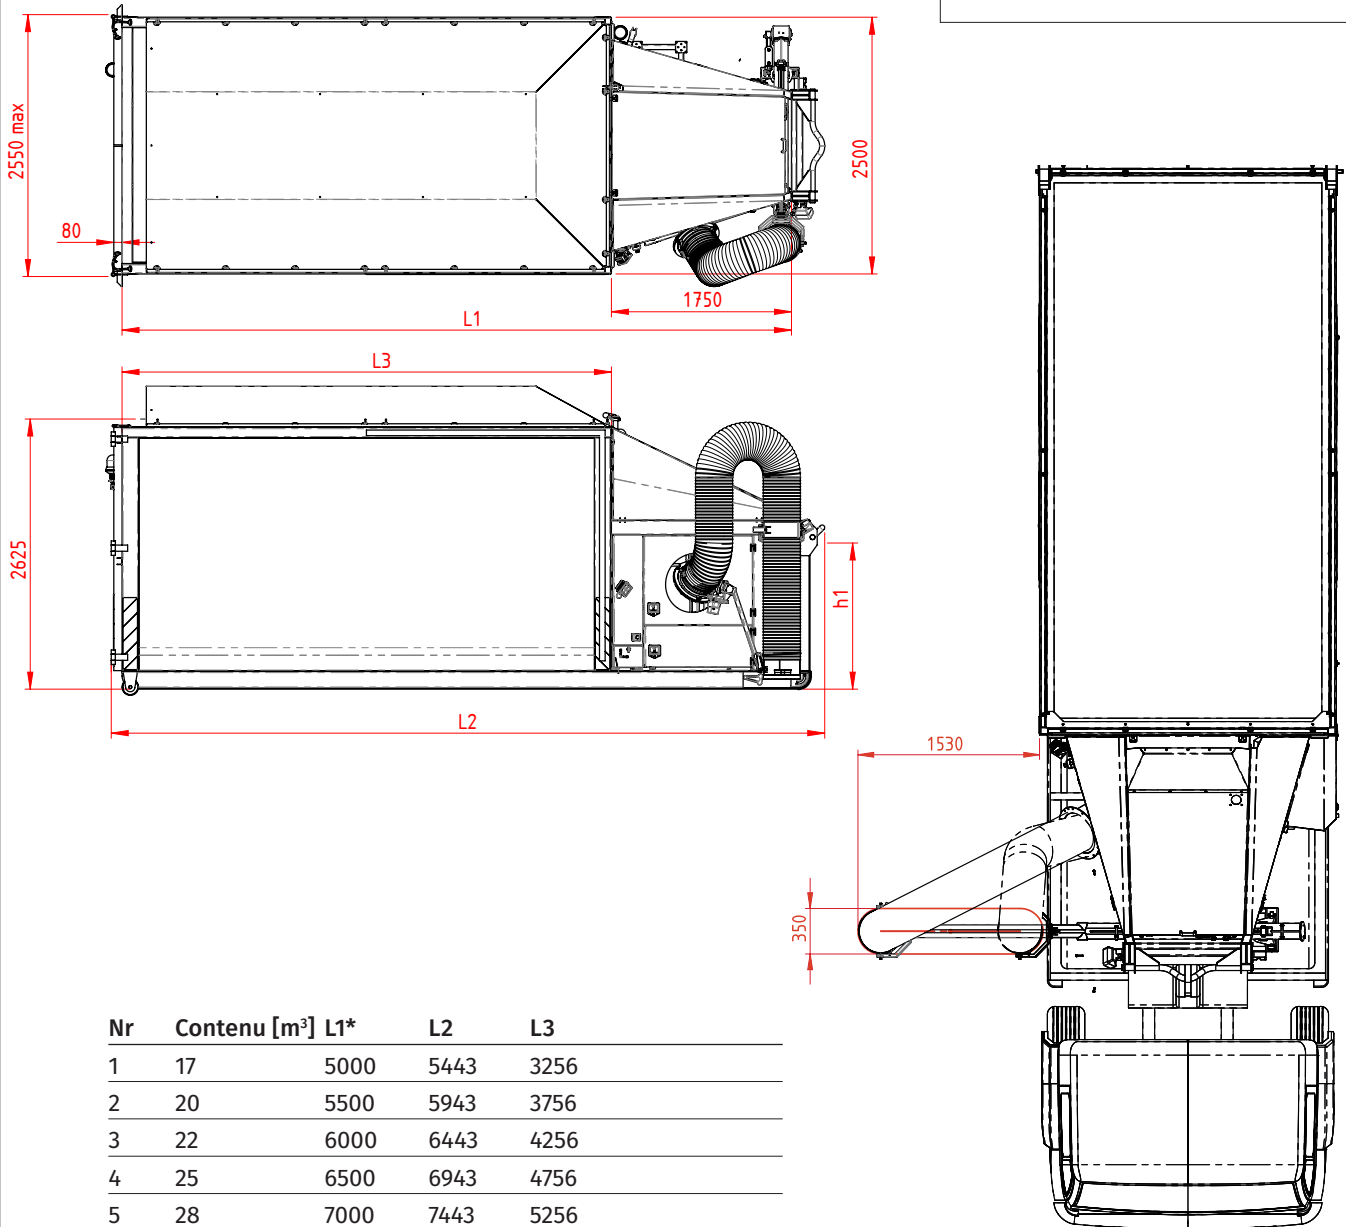

PROPRIETARY AND CONFIDENTIAL
Any reproduction in part or as a whole without
the written permission on VANMAC BV is prohibited.

* DIN dimensions (DIN 30722)

Collecte mobile de grandes quantités de feuilles mortes et de détritus

Conduire: Moteur 4 cylindres diesel Hatz (Stage 5)

Volumes de chargement disponibles : 17, 20, 22, 25, 28 m³

Tuyau d'aspiration : Ø 350 mm, longueur 4 m

Commande : radio

Fixation sur le véhicule : système de crochet de levage et de levage par câble