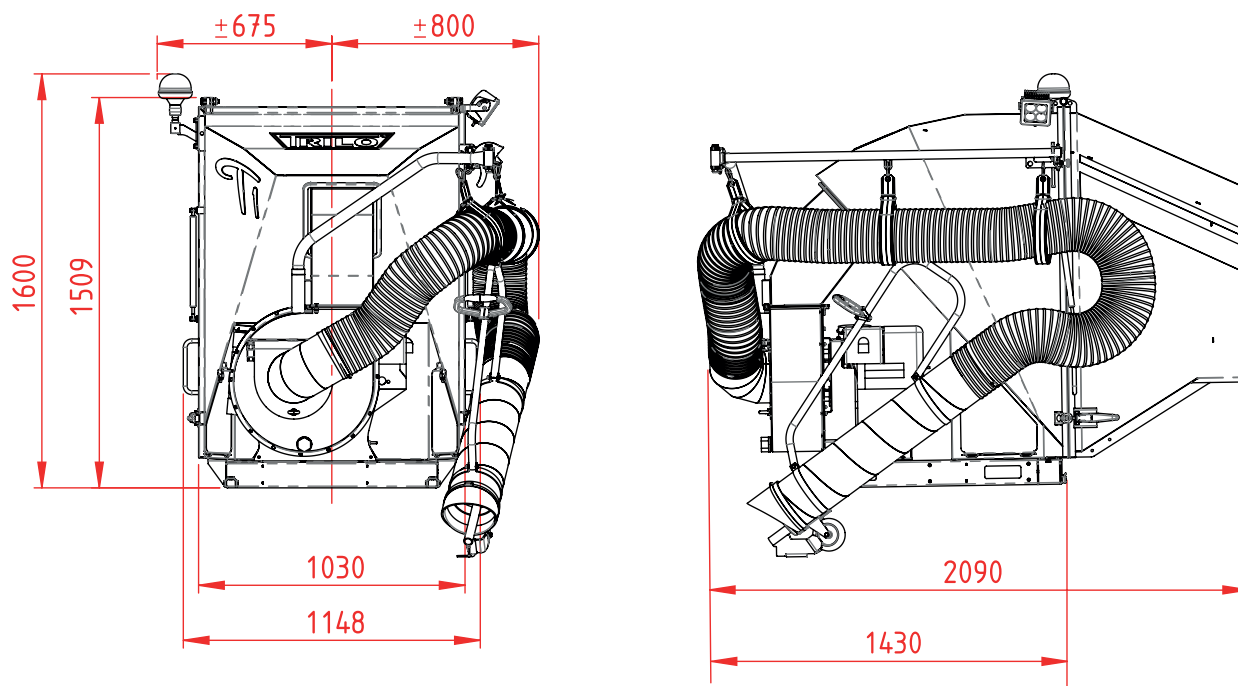

Le TRILO T1 s'adapte à la plupart des véhicules utilitaires

TRILO[®]

Roue: \varnothing 400 mm - 4 pales

Entraînement: Moteur à essence - Honda GX340 8 kW

Méthode de démarrage de la machine: tirer le cordon

Dimensions hors tout: (LxLxH): 209 x 150 x 160 cm

Poids à vide: 332 kg Volume de chargement: 1,0 m³

Tuyau d'aspiration: \varnothing 200 mm x 5 m (tuyau flexible de 4 m)

Débit d'air: 180 m³ / min

- Convient à la plupart des véhicules
 - Facile à utiliser
 - Peu d'entretien requis
 - Facile à nettoyer
 - Convient pour l'élimination de divers déchets
- Suivez nous sur les réseaux sociaux