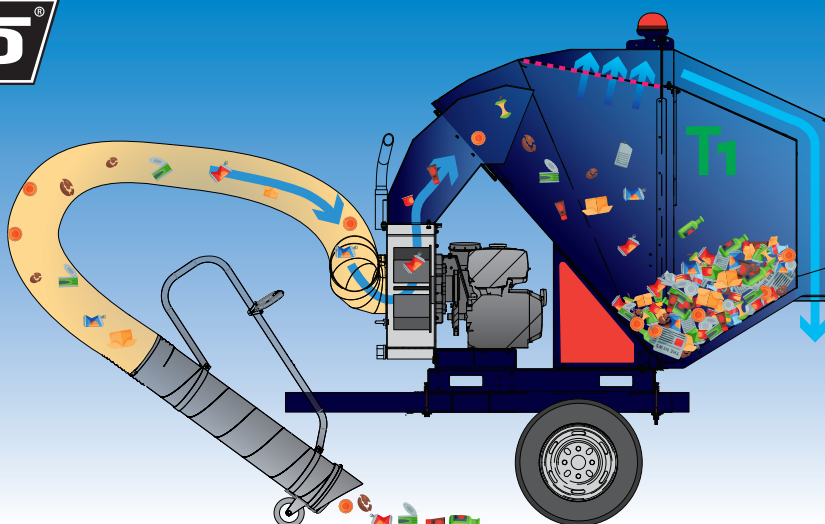

TRILO®

Nettoyez les feuilles et la litière rapidement et facilement avec une unité d'aspiration TRILO T1.

TRILO a une solution pour nettoyer les feuilles et la litière facilement et rapidement. Son appelé l'unité d'aspiration TRILO T1 que vous pouvez facilement placer sur une gamme de véhicules utilitaires. De cette façon, vous pouvez transformer les petits véhicules maniables en aspirateurs mobiles en très peu de temps. Cela permet de retirer facilement les feuilles et la litière des endroits les plus difficiles d'accès. Très approprié pour nettoyer les feuilles et les débris des parcs, des centres-villes, des parkings, des cimetières ou partout où les gros véhicules ne peuvent pas accéder.

Le TRILO T1 s'adapte à la plupart des véhicules utilitaires

TRILO[®]

Roue: \varnothing 400 mm - 4 pales

Entraînement: Moteur à essence - Honda GX340 8 kW

Méthode de démarrage de la machine: tirer le cordon

Dimensions hors tout: (LxLxH): 209 x 150 x 160 cm

Poids à vide: 332 kg Volume de chargement: 1,0 m³

Tuyau d'aspiration: \varnothing 200 mm x 5 m (tuyau flexible de 4 m)

Débit d'air: 180 m³ / min

- Convient à la plupart des véhicules
 - Facile à utiliser
 - Peu d'entretien requis
 - Facile à nettoyer
 - Convient pour l'élimination de divers déchets
- Suivez nous sur les réseaux sociaux